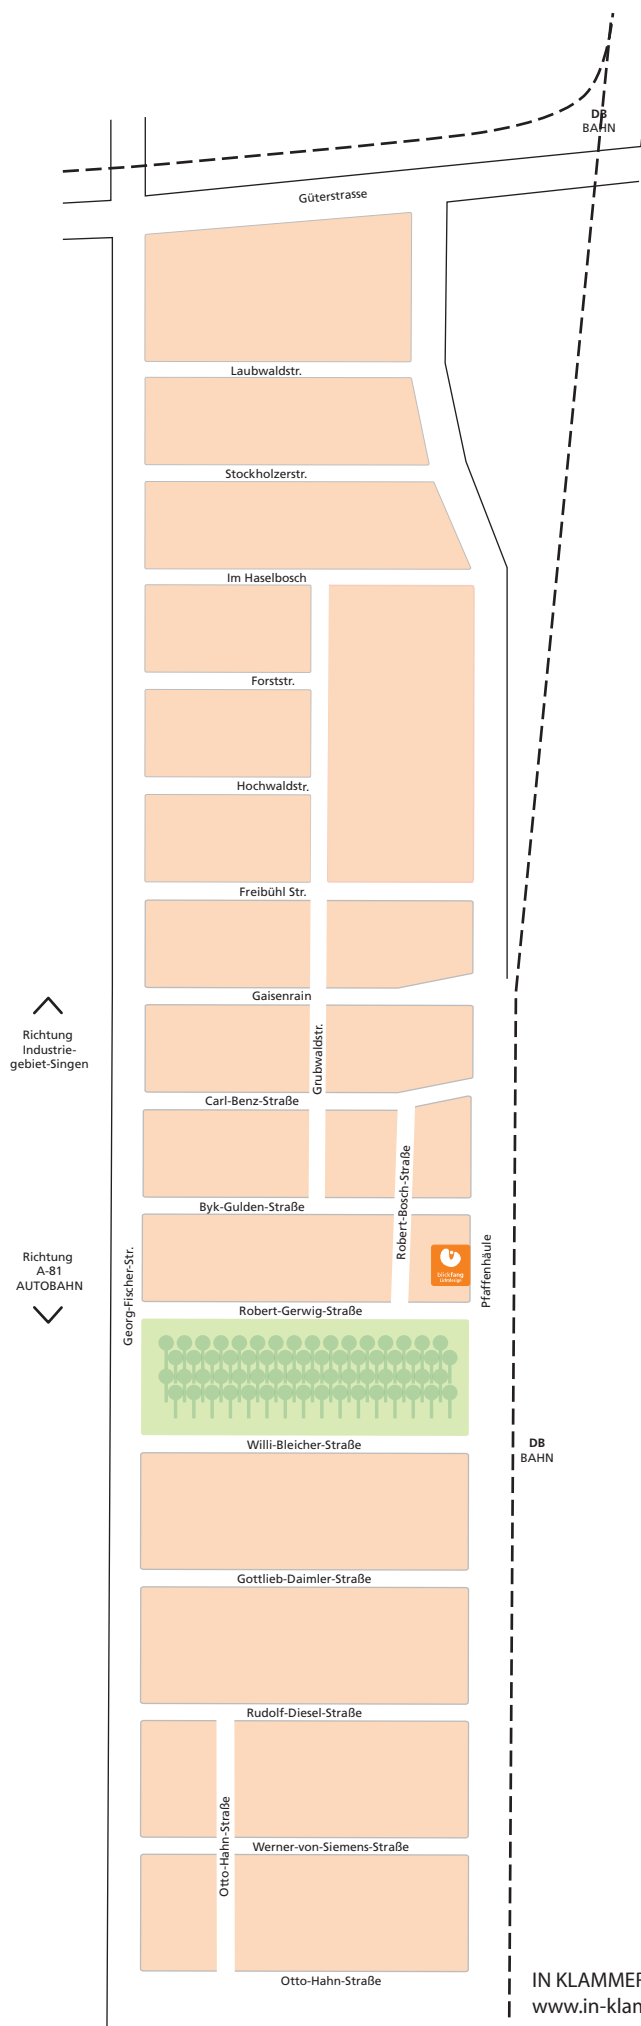

blickfang
Lichtdesign

LAGEPLAN Singen Industriegebiet

So finden Sie uns

Roman Fürst
Inhaber

blickfang lichtdesign e.K.
Pfaffenhäule 60, D.78224 Singen
Tel. 07731.8229485
Fax 07731.8229486
Handy 0171-814 00 32
info@blickfang-lichtdesign.de
www.blickfang-lichtdesign.de

NEON- UND LICHTWERBEANLAGEN
SCHMIEDEEISERNE WERBEANLAGEN
EDELSTAHLWERBEANLAGEN
KUPFER- UND MESSINGSCHRIFTEN
DISPLAYS, DIGITALDRUCK
FAHRZEUGBESCHRIFTUNG
WERBETÜRME, GLASVORDÄCHER
UND VIEL MEHR...

BERATUNG - ENTWURF - GESTALTUNG
ÜBERWACHUNG - MONTAGE